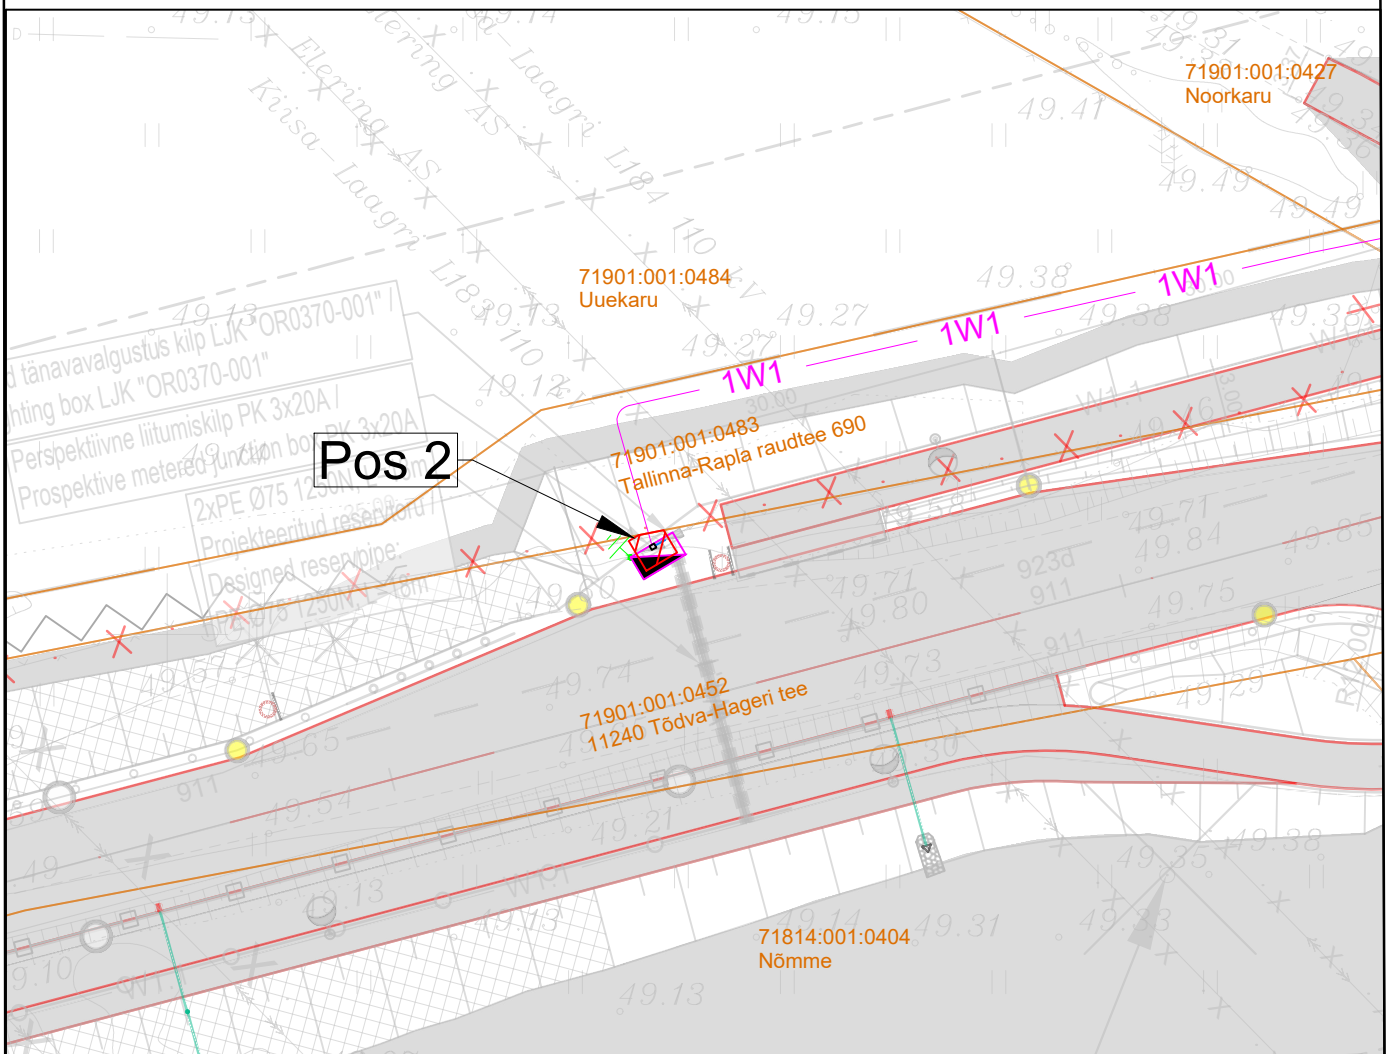

# Isikliku kasutusõiguse seadmise plaan

IKÕ ala Pos nr (plaanil)	Kinnistu registriosa nr	Katastriüksuse tunnus, nimi ja sihtotstarve	IKÕ ala pindala ruutmeetrites m <sup>2</sup>
Pos 2	10259550	71901:001:0452 11240 Tõdva-Hageri tee transpordimaa	5

IKÕ seadmise ala

Kinnistute piirid

Projekteeritud 0,4kV maakaabel kaablikaitsesetorus  
(esimene nr kaablite arv)

Projekteeritud liitumiskilp

Projekteeritava maakaabli pikkus 1 m

Projekti nimi / aadress Elektriliitumine madalpingel, 11240 Tõdva-Hageri tee T-11240 TV KM 2,7 Tõdva küla Saku vald Harju maakond. LC1515. Tööprojekt.			Töö nr 24-96
Koostaja Merlyn Randla +372 5356 8143; merlyn@stromtec.ee	Mõõtkava M1:500	Leht / formaat 2/2 A4	Kuupäev 18.07.2024